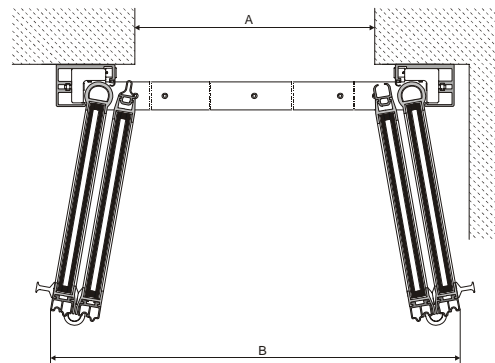

Türflügel geöffnet

A: Durchgangsbreite
G: Durchgangshöhe