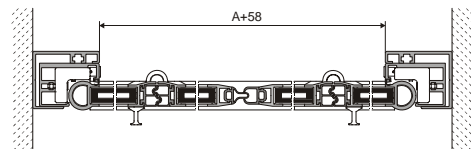

Türflügel geschlossen