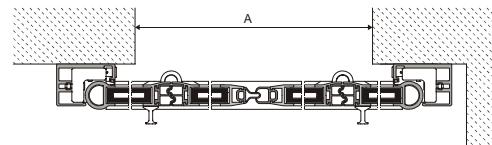

Türflügel geschlossen