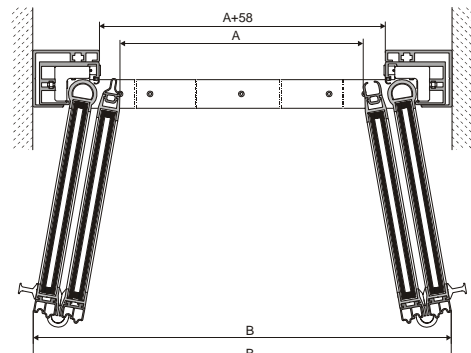

Türflügel geöffnet

A: Durchgangsbreite
G: Durchgangshöhe